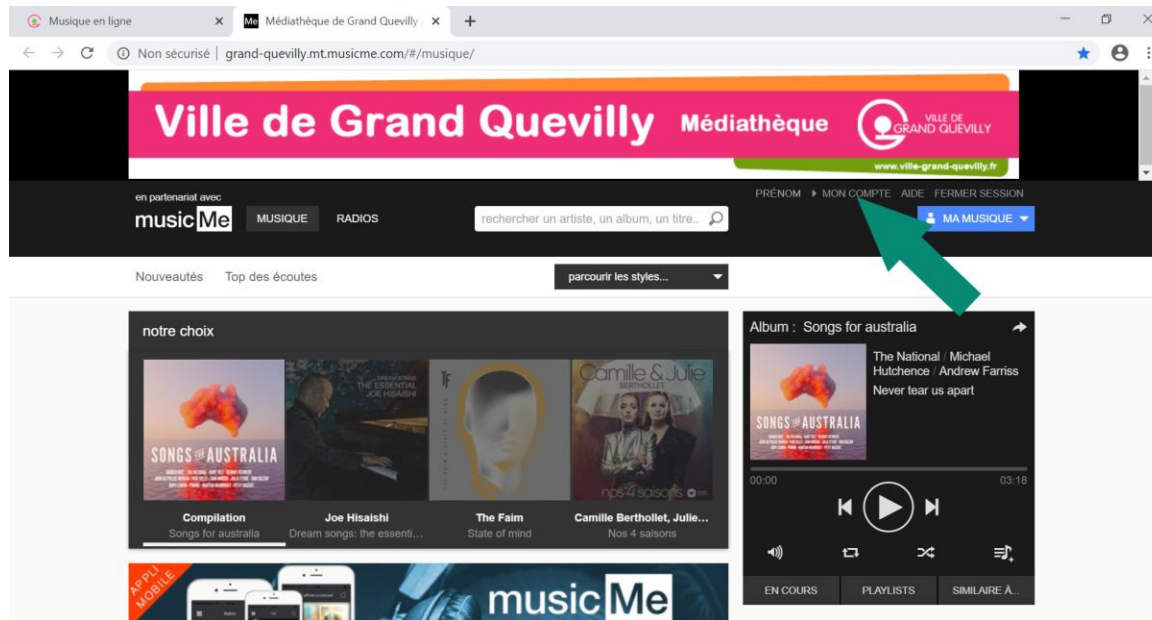

# MusicMe

(Version application pour mobile)

Prolongez votre expérience d'écoute de MusicMe sur tablettes et smartphones en téléchargeant gratuitement l'application **musicMe Bibliothèques** (depuis [Google Play](#) ou [Apple Store](#)), et en associant une adresse mail et un mot de passe à [votre compte MusicMe](#).

Obtenez vos identifiant et mot de passe à utiliser avec l'application en suivant ces étapes :

1- Une fois authentifié.e à votre accès MusicMe comme décrit ci-dessus, cliquez sur « Mon compte ».

2- Cliquez sur « Appli mobile ».

The screenshot shows a web browser window displaying the 'Mon compte' page on the musicMe website. The browser's address bar shows the URL 'grand-quevilly.mt.musicme.com/#/mon-compte/'. The website header features the 'Ville de Grand Quevilly Médiathèque' logo and navigation links for 'PRÉNOM', 'MON COMPTE', 'AIDE', and 'FERMER SESSION'. Below the header, there are links for 'Nouveautés' and 'Top des écoutes'. The main content area is titled 'Mon compte' and contains four tabs: 'COORDONNÉES', 'FORMULE', 'APPLI MOBILE', and 'CONFIGURATION'. A green arrow points to the 'APPLI MOBILE' tab. The 'Identification' section includes fields for 'Votre adresse e-mail' and 'Votre mot de passe', with links for 'changer d'adresse' and 'changer de mot de passe'. The 'Informations personnelles' section has radio buttons for 'Mme', 'Melle', and 'Mr'. On the right side of the page, there is a music player interface for the album 'Dream songs: the essential joe...' by 'The London Symphony Orchestra' and 'Joe Hisaishi', featuring the track 'One summer's day (from spirited away)'. The player shows a progress bar at 00:00 and a total duration of 04:02, along with standard playback controls.