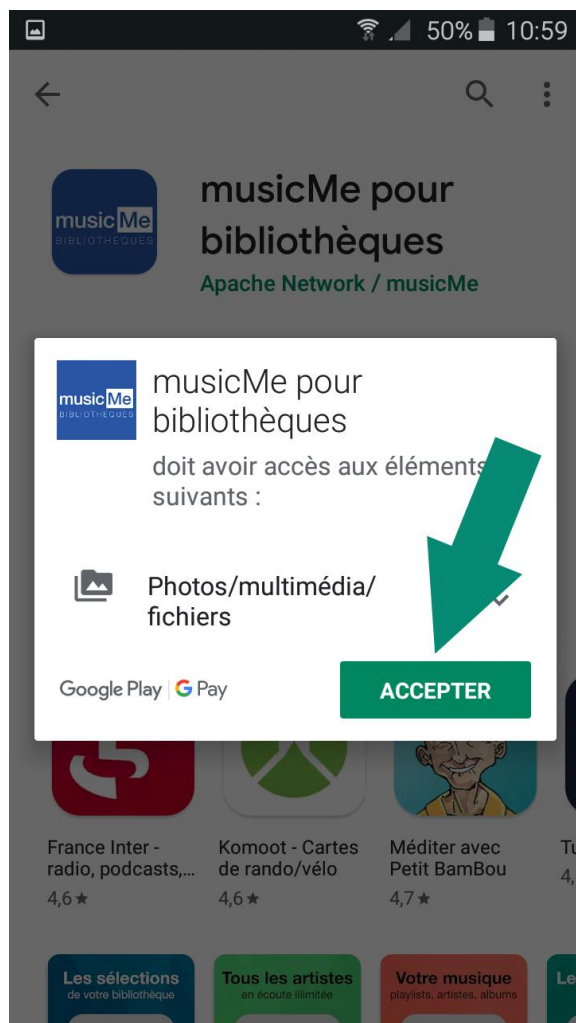

### Le top des écoutes

ARTISTES	ALBUMS	TITRES
Yael Naim	Jean Ferrat	Les Enfoirés
Pink Floyd	Alain Souchon	Anna Subirana

4- Sur Apple Store ou Google Play, choisissez « musicMe pour bibliothèques ».

5- Sélectionnez « Installer ».

À propos de l'appli →

Écoutez gratuitement les sélections musicales de votre bibliothèque.

6- Appuyer sur « Accepter ».

7- Choisissez « Ouvrir ».

musicMe pour bibliothèques  
Apache Network / musicMe

Désinstaller Ouvrir