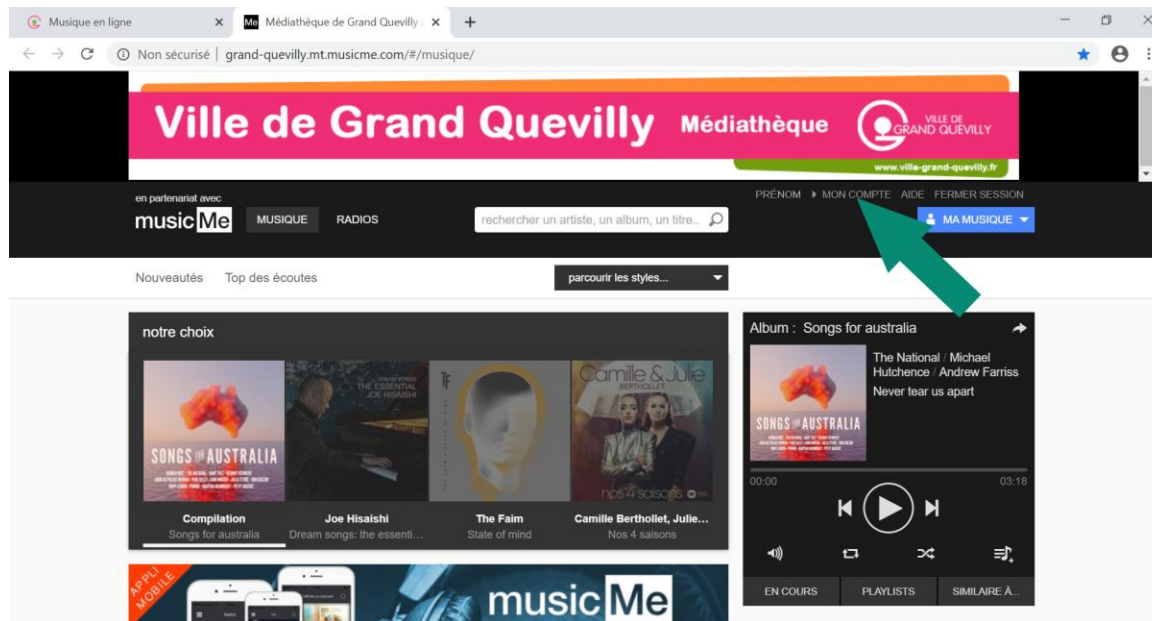

- 3- Une difficulté pour vous connecter ?
  Contactez-nous : biblio@ville-grand-quevilly.fr