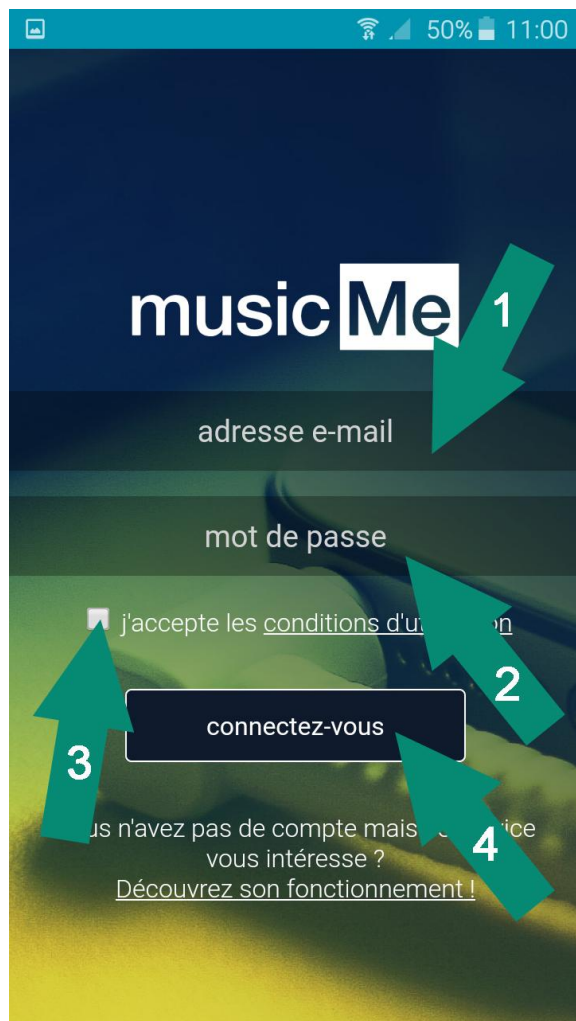

Nouveautés • →  
Mise à jour : 8 nov. 2019

8- Suivez les étapes suivantes :

1 : Indiquez votre adresse mail

2 : Saisissez votre mot de passe choisi pour l'application.

3 : Cochez la case « J'accepte les conditions d'utilisation ».

4 : Appuyez sur « connectez-vous ».

9- Écoutez votre musique et découvrez nos sélections.

The screenshot shows a mobile application interface for the 'Ville de Grand Quevilly Médiathèque'. At the top, there is a status bar with a signal strength icon, a Wi-Fi icon, 48% battery, and the time 11:08. Below this is a dark blue header with a hamburger menu icon on the left, the text 'A l'affiche ce jeudi' in the center, and a magnifying glass search icon on the right. A pink banner below the header contains the text 'Ville de Grand Quevilly Médiathèque' and the city's logo. The main content area features three music recommendations, each with a play button icon: