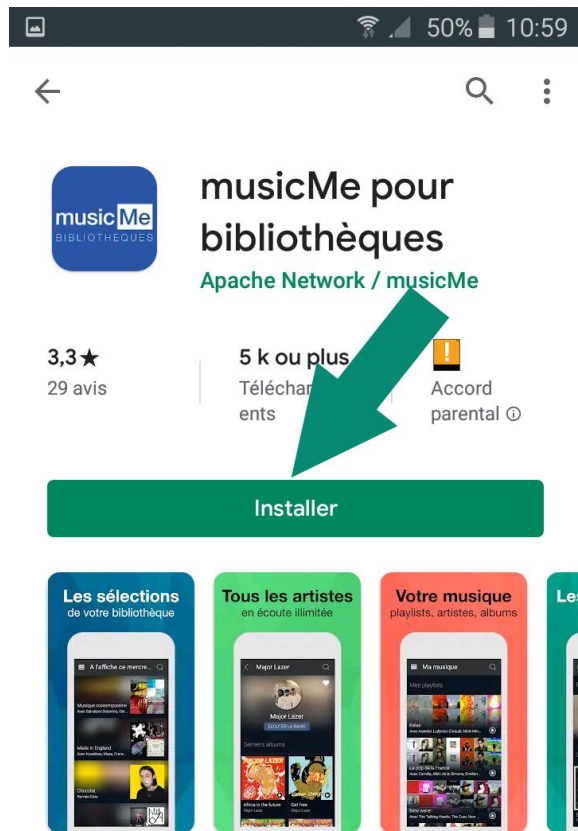

### Le top des écoutes

ARTISTES	ALBUMS	TITRES
Yael Naim	Jean Ferrat	Les Enfoirés
Pink Floyd	Alain Souchon	Anna Subirana

4- Sur Apple Store ou Google Play, choisissez « musicMe pour bibliothèques ».

5- Sélectionnez « Installer ».

À propos de l'appli →

Écoutez gratuitement les sélections musicales de votre bibliothèque.

6- Appuyer sur « Accepter ».

7- Choisissez « Ouvrir ».

musicMe pour bibliothèques  
Apache Network / musicMe

Désinstaller Ouvrir